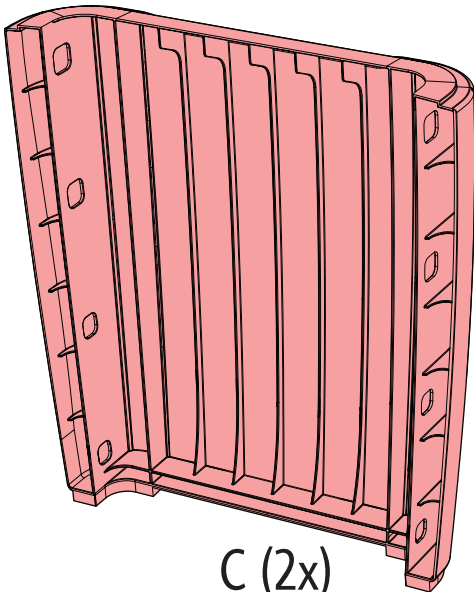

# SMALL BALCONY TABLE

---

LUZON TABLE V1.5 573028 / 442160

573028

NEN 581

 < 110 kg

A

B

C (2x)

D (2x)

1

2

3

4

5

6