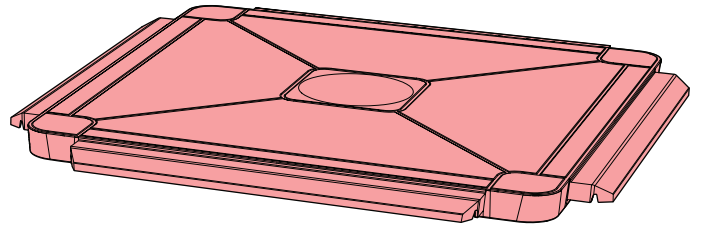

# SMALL BALCONY TABLE

---

LUZON TABLE V1.5 573028 / 442160

573028

NEN 581

 < 110 kg

A

B

C (2x)

D (2x)

1

2

3

4

5

6