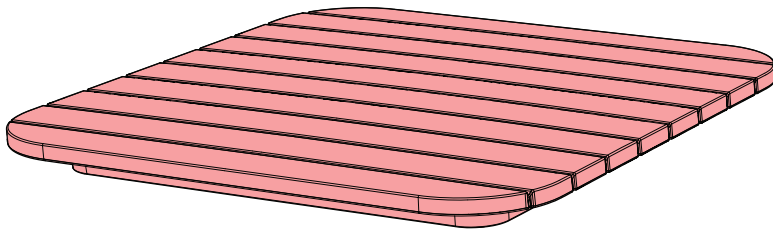

# SMALL BALCONY TABLE

---

LUZON TABLE V1.5 573028 / 442160

573028

NEN 581

 < 110 kg

A

B

C (2x)

D (2x)

1

2

3

4

5

6