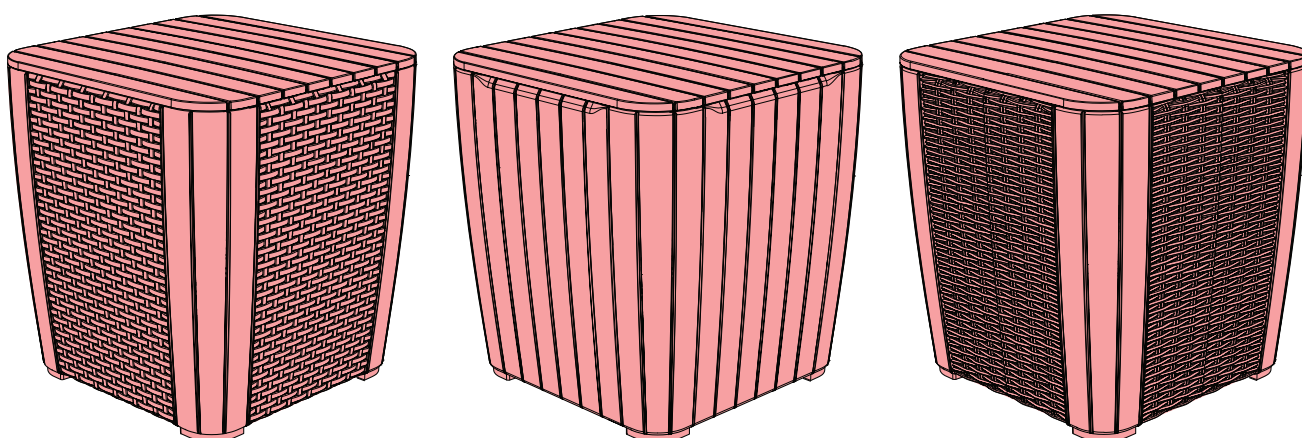

# SMALL BALCONY TABLE

---

LUZON TABLE V1.5 573028 / 442160

573028

NEN 581

 < 110 kg

A

B

C (2x)

D (2x)

1

2

3

4

5

6